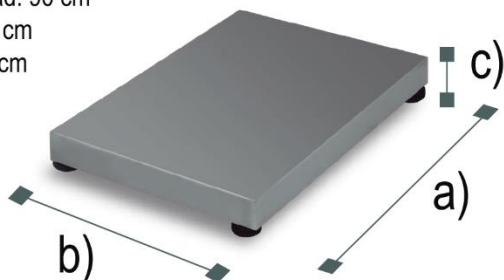

### ESPECIFICACIONES TÉCNICAS

Modelo	BAVET-200
Capacidad kg / lb	200 kg / 440 lb
Precisión g / lb	100 g / 0.22 lb
Material del Plato	Acero Inoxidable
Medidas del Plato	60 x 90 cm
Entrada Corriente	100-115 Vca 50 / 60 Hz
Adaptador de ca /cc	6 Vcc 4 Ah
Batería Recargable	4 Vcc
Clase	Media III

### DIMENSIONES

- a) Profundidad: 90 cm
- b) Ancho: 60 cm
- c) Altura: 13 cm

Sugiere adquirirse con indicador I-QY para uso de pesaje de animales

Encuentra nuestros productos en el siguiente enlace:

[puntosdeventa.com.sv/marca/77/rhino](http://puntosdeventa.com.sv/marca/77/rhino)